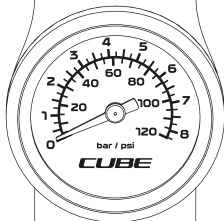

# RACE DUAL

HIGH PRESSURE + HIGH VOLUME

## 360° otočná hlava

vysoký tlak

vysoký objem

**High Pressure - High Volume**